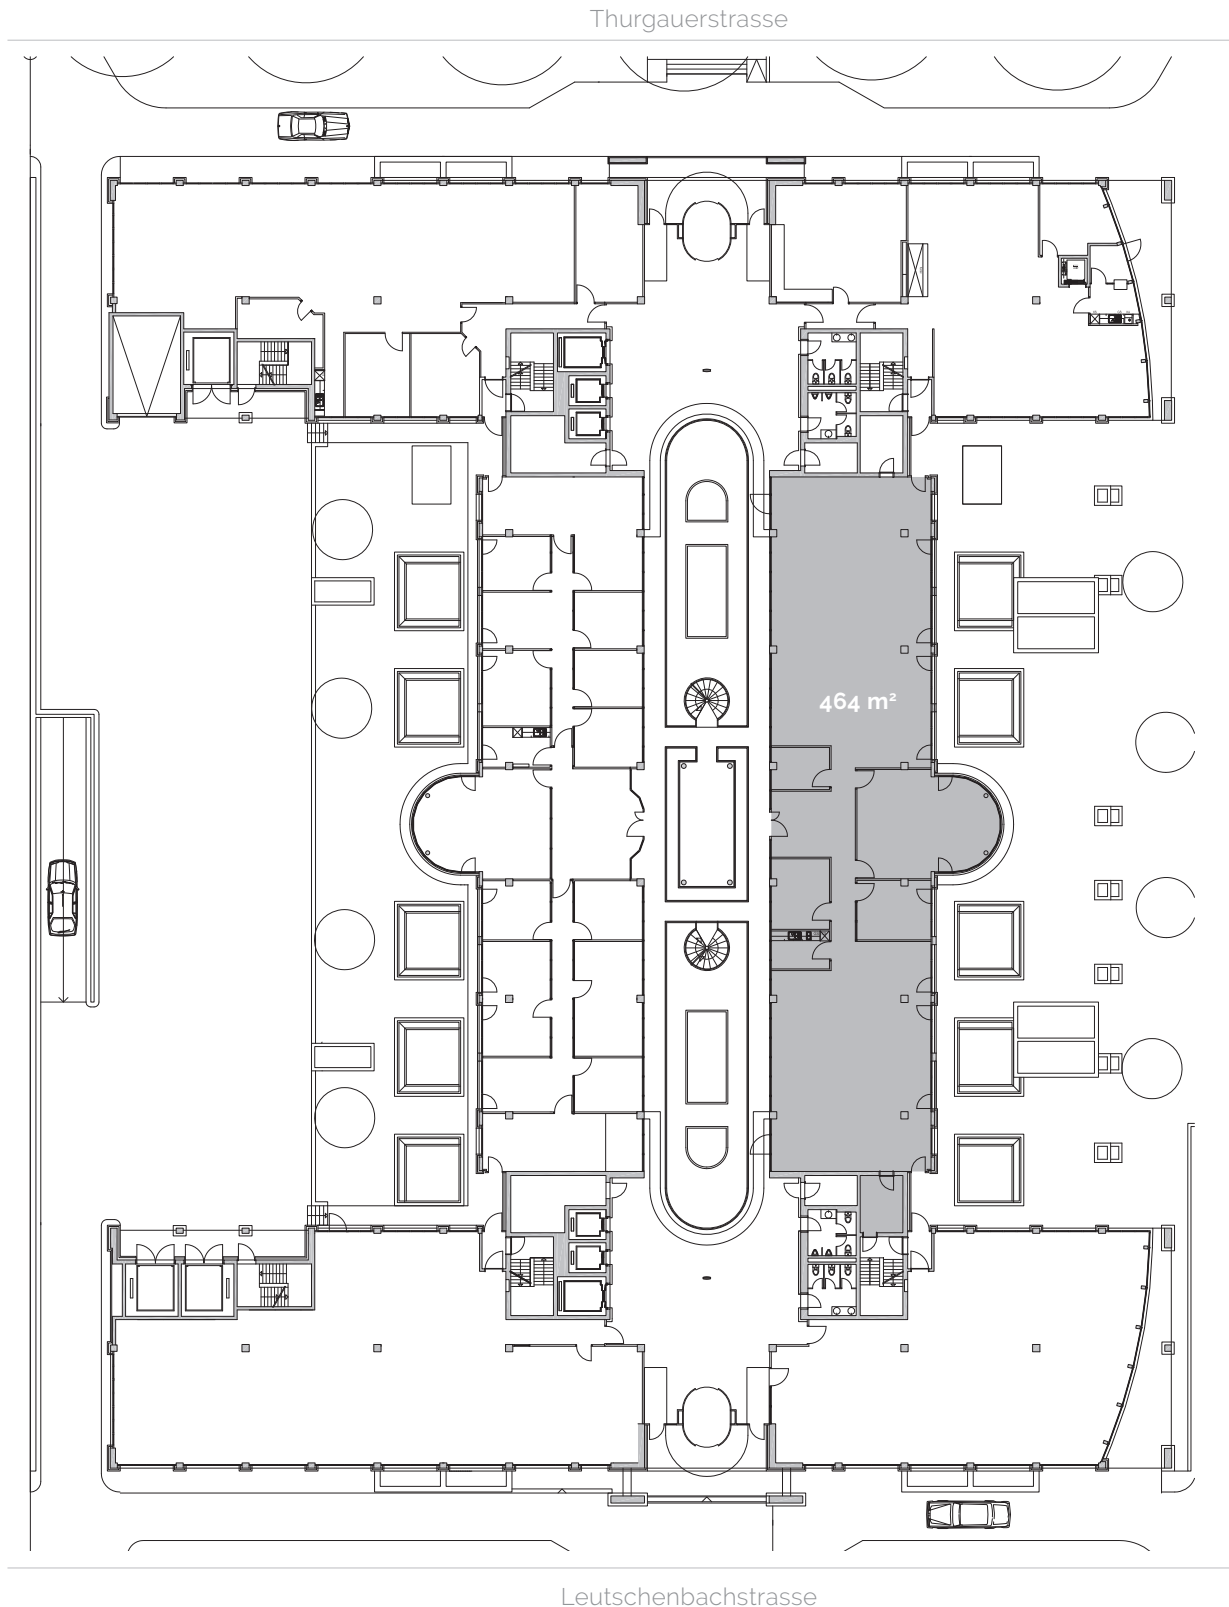

IMPERIAL 54

Thurgauerstrasse 54, 8050 Zürich

Grundriss Erdgeschoss

Mietfläche gesamt: 464 m²

www.imperial54.ch

Alle Angaben, Pläne, Zeichnungen usw. sind unverbindlich.
Änderungen bleiben bis Bauvollendung vorbehalten.